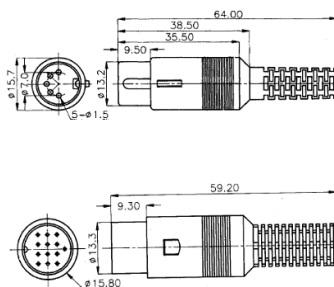

Spine e prese DIN e MINI

SPINA DIN MASCHIO 8P

SPINA DIN 8P/270 DP-018 PDN827 #

Codice Adimpex: **GQ100827-R**

P/N: **DP-018-@ 8P 270'**

Caratteristiche Tecniche:

Pin totali:	8
Gamma:	DIN
Tipologia:	Spina MS
Montaggio:	Volante