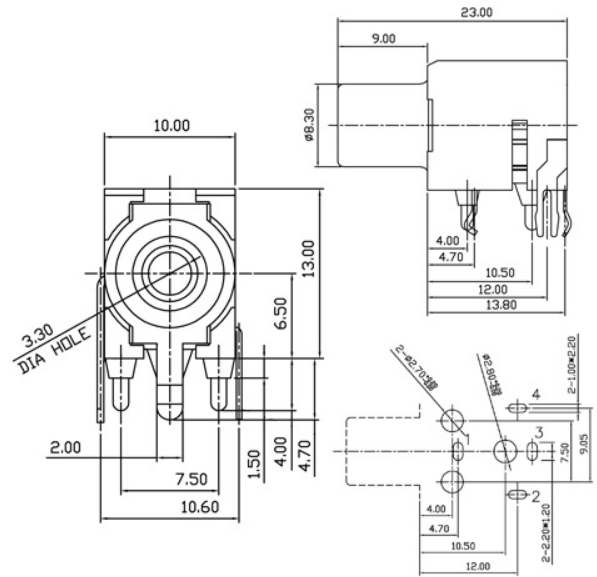

Presse RCA

Codice Adimpex: **GP305607-R**

PRESA RCA cs bia A-RC-621-WHITE

Serie: SCP621

p/n: SCP621VNS300000G

Codice Adimpex	Colore	Finitura
GP305603	Nero	Nichelata
GP305606	Rosso	Nichelata
GP305607	Bianco	Nichelata