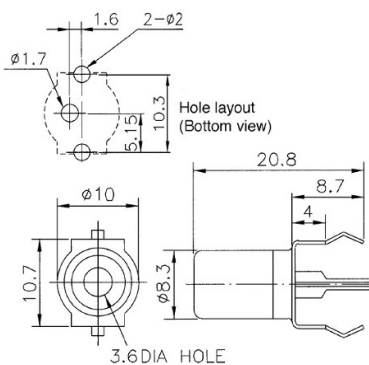

## Spine e prese RCA

### PRESA RCA VERTICALE

PRESA RCA cs nera A-RC-606-BG

Codice Adimpex: **GP305516-R**

P/N: **SCP606UGG1G0000G**

### Caratteristiche Tecniche:

Finitura:	Dorata
Colore:	Nero
Tipologia:	Preso FM
Montaggio:	PTH Verticale
Configurazione:	SINGOLA