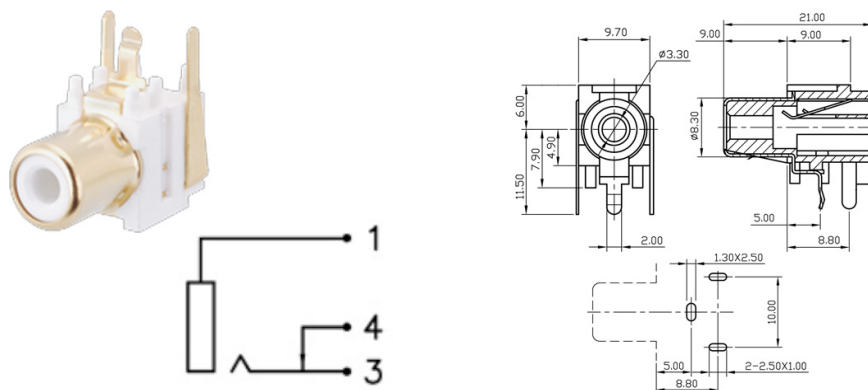

Spine e prese RCA

PRESA RCA 90°

PRESA RCA cs aranc A-RC-628-AR **

Codice Adimpex: **GP305504-R**

P/N: **SCP628VNS800000G**

Caratteristiche Tecniche:

Finitura:	Nichelata
Tipologia:	Presa FM
Montaggio:	PTH 90°
Configurazione:	SINGOLA