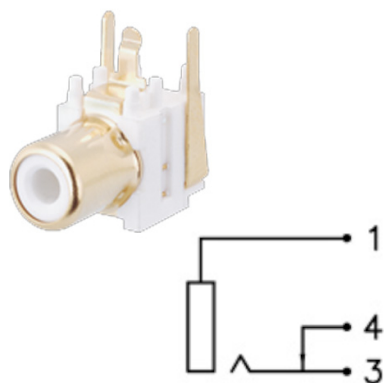

Spine e prese RCA

PRESA RCA 90°

PRESA RCA cs bianca A-RC-628WN

Codice Adimpex: **GP305502-R**

P/N: **SCP628VNS300000G**

Caratteristiche Tecniche:

Colore:	Bianco
Finitura:	Nichelata
Tipologia:	Preso FM
Montaggio:	PTH 90°
Configurazione:	SINGOLA