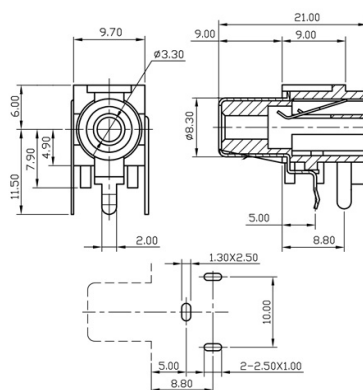

Spine e prese RCA

PRESA RCA 90°

PRESA RCA cs bianca A-RC-628WN

Codice Adimpex: **GP305502-R**

P/N: **SCP628VNS300000G**

Caratteristiche Tecniche:

Colore:	Bianco
Finitura:	Nichelata
Tipologia:	Preso FM
Montaggio:	PTH 90°
Configurazione:	SINGOLA