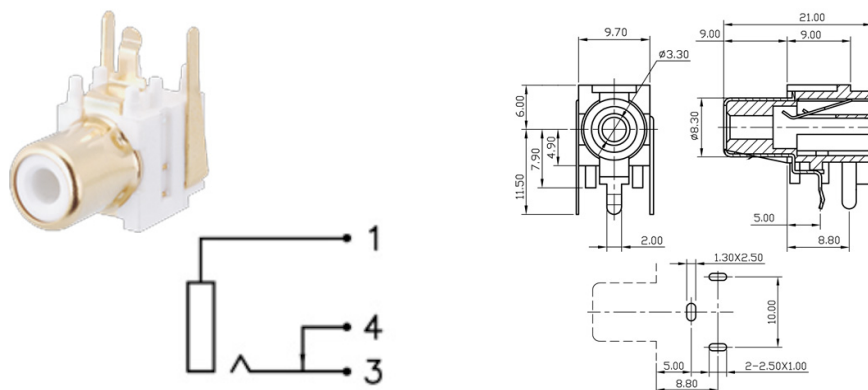

Spine e prese RCA

PRESA RCA 90°

PRESA RCA cs nera A-RC-628-BN

Codice Adimpex: **GP305500-R**

P/N: **SCP628VNS100000G**

Caratteristiche Tecniche:

Colore:	Nero
Finitura:	Nichelata
Tipologia:	Preso FM
Montaggio:	PTH 90°
Configurazione:	SINGOLA