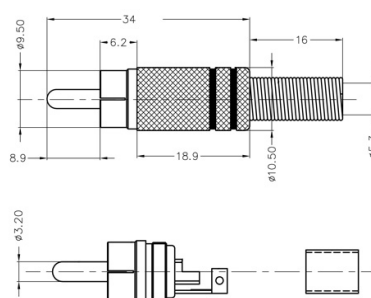

Spine e prese RCA

SPINA RCA IN METALLO

SPINA RCA vo ner A-SRC-2024metBN T #

Codice Adimpex: **GP304520-R**

P/N: **SCPP2024N0NCB00G**

Caratteristiche Tecniche:

Colore:	Nero
Finitura:	Nichelata
Configurazione:	SINGOLA
Tipologia:	Spina MS
Montaggio:	Volante