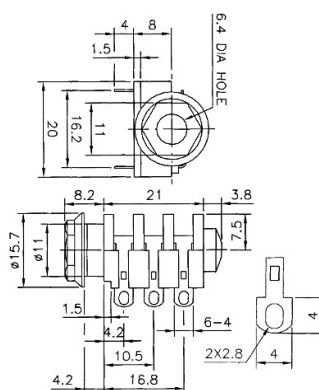

## Spine, prese e plug Jack

### PRESA Ø6.3 MM DADO METALLICO E RONDELLA ROSSA

PRESA JKs6.3 A-PJ-644R5WO/L

Codice Adimpex: **GP000980-R**

P/N: **SCJ644R5NGS0BW0L**

## Caratteristiche Tecniche:

Gamma:	6.3mm
Montaggio:	A filo
Tipologia:	Preso Jack
Configurazione Jack:	Stereo