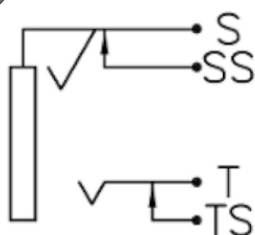

Spine, prese e plug Jack

PRESA Ø6.3 MM DADO METALLICO E RONDELLA ROSSA

PRESA JKm6.3 A-PJ-644R5WO/D**

Codice Adimpex: **GP000975-R**

P/N: **SCJ644R5NDS0BW0G**

Caratteristiche Tecniche:

Gamma:	6.3mm
Montaggio:	A filo
Configurazione Jack:	Mono
Tipologia:	Preso Jack