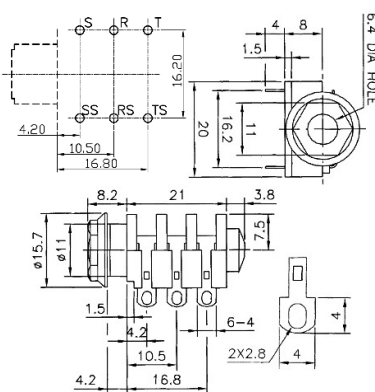

Spine, prese e plug Jack

PRESA Ø6.3 MM DADO METALLICO E RONDELLA ROSSA

PRESA JKm6.3 A-PJ-644R5WO/D**

Codice Adimpex: **GP000975-R**

P/N: **SCJ644R5NDS0BW0G**

Caratteristiche Tecniche:

Gamma:	6.3mm
Montaggio:	A filo
Configurazione Jack:	Mono
Tipologia:	Preso Jack