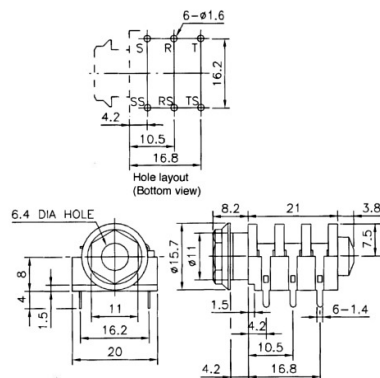

## Spine, prese e plug Jack

### PRESA Ø6.3 MM DADO METALLICO E RONDELLA ROSSA

PRESA JKs6.3cs A-PJ-644R5PO/G

Codice Adimpex: **GP000930-R**

P/N: **SCJ644R5NGS0BP0L**

## Caratteristiche Tecniche:

Gamma:	6.3mm
Tipologia:	Preso Jack
Montaggio:	PTH
Configurazione Jack:	Stereo