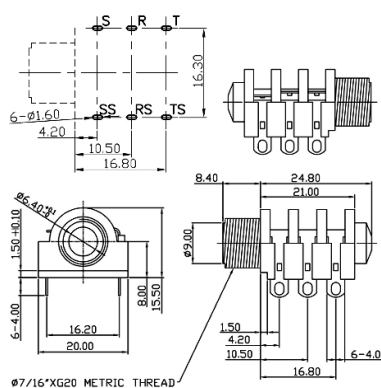

Spine, prese e plug Jack

PRESA Ø6.3 MM ANELLO METALLICO E RONDELLA ROSSA

PRESA JKs6.3 A-PJ-638R4WO-GB

Codice Adimpex: **GP000880-R**

P/N: **SCJ638R4NGSTBW0G**

Caratteristiche Tecniche:

Gamma:	6.3mm
Montaggio:	A filo
Tipologia:	Preso Jack
Configurazione Jack:	Stereo