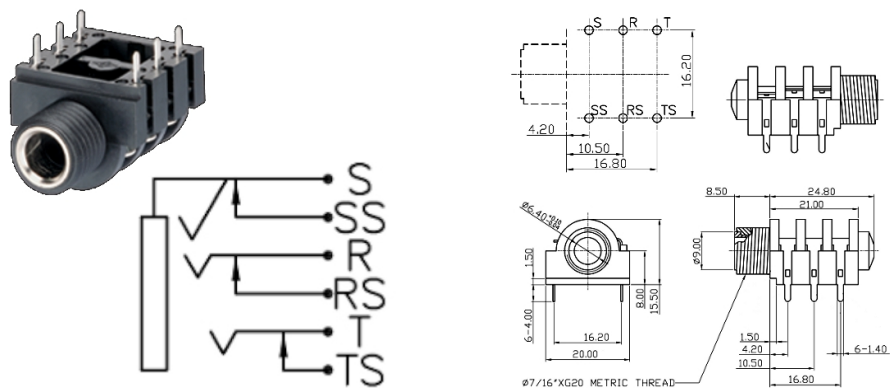

## Spine, prese e plug Jack

### PRESA Ø6.3 MM ANELLO METALLICO E RONDELLA ROSSA

PRESA JKs6.3cs A-PJ-638R4PO/GB

Codice Adimpex: **GP000830-R**

P/N: **SCJ638R4NGSTBP0L**

### Caratteristiche Tecniche:

Gamma:	6.3mm
Tipologia:	Preso Jack
Montaggio:	PTH
Configurazione Jack:	Stereo