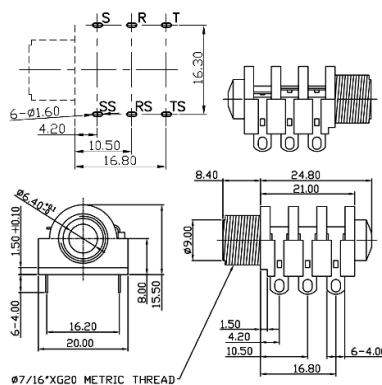

Spine, prese e plug Jack

PRESA Ø6.3 MM DADO IN PLASTICA E RONDELLA ROSSA

PRESA JKs6.3cs A-PJ-638P3W0/GB

Codice Adimpex: **GP000786-R**

P/N: **SCJ638P30GSTBW0G**

Caratteristiche Tecniche:

Gamma:	6.3mm
Montaggio:	A filo
Tipologia:	Preso Jack
Configurazione Jack:	Stereo