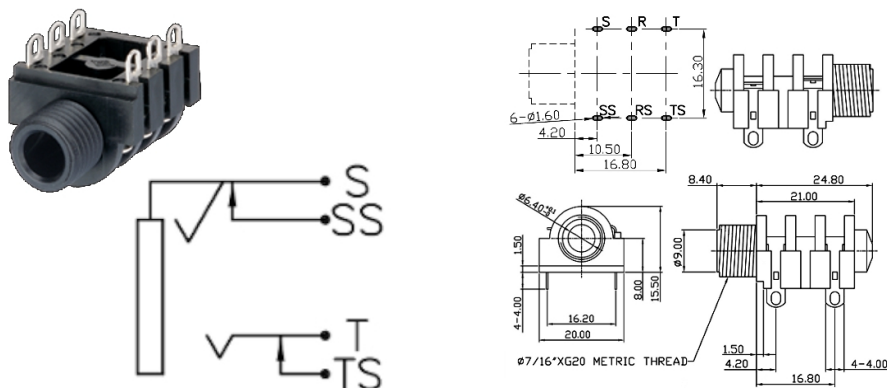

Spine, prese e plug Jack

PRESA Ø6.3 MM DADO IN PLASTICA E RONDELLA ROSSA

PRESA JKs6.3cs A-PJ-638P3W0/DB

Codice Adimpex: **GP000783-R**

P/N: **SCJ638P30DSTBW0G**

Caratteristiche Tecniche:

Gamma:	6.3mm
Montaggio:	A filo
Configurazione Jack:	Mono
Tipologia:	Preso Jack