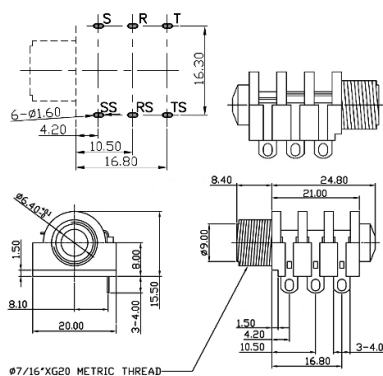

Spine, prese e plug Jack

PRESA Ø6.3 MM DADO IN PLASTICA E RONDELLA ROSSA

PRESA JKs6.3cs A-PJ-638P3W0/CB

Codice Adimpex: **GP000782-R**

P/N: **SCJ638P30CSTBW0G**

Caratteristiche Tecniche:

Gamma:	6.3mm
Montaggio:	A filo
Tipologia:	Preso Jack
Configurazione Jack:	Stereo