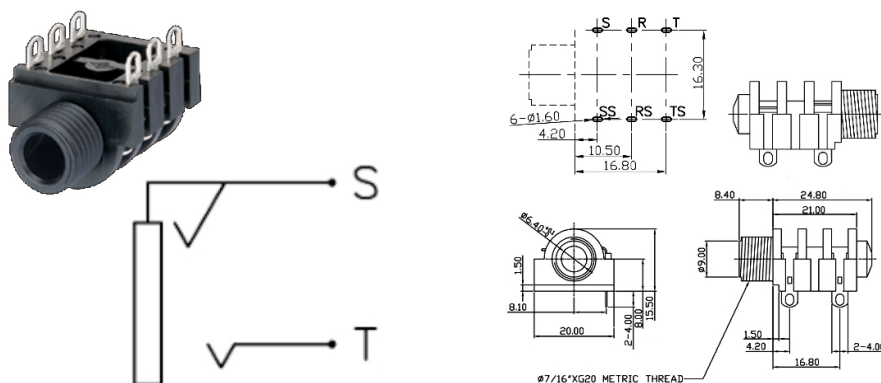

## Spine, prese e plug Jack

### PRESA Ø6.3 MM DADO IN PLASTICA E RONDELLA ROSSA

PRESA JKs6.3cs A-PJ-638P3W0/AB

Codice Adimpex: **GP000779-R**

P/N: **SCJ638P30ASTBW0G**

## Caratteristiche Tecniche:

Gamma:	6.3mm
Montaggio:	A filo
Configurazione Jack:	Mono
Tipologia:	Preso Jack