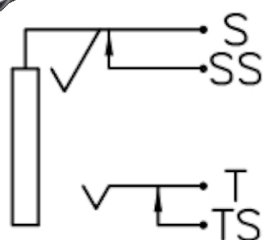

Spine, prese e plug Jack

PRESA Ø6.3 MM DADO IN PLASTICA E RONDELLA ROSSA

PRESA JKm6.3cs A-PJ-638P3PO/DB

Codice Adimpex: **GP000777-R**

P/N: **SCJ638P30DSTBP0G**

Caratteristiche Tecniche:

Gamma:	6.3mm
Configurazione Jack:	Mono
Tipologia:	Preso Jack
Montaggio:	PTH