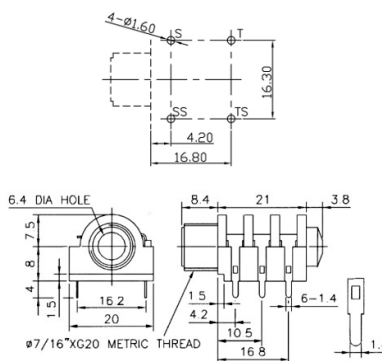

Spine, prese e plug Jack

PRESA Ø6.3 MM DADO IN PLASTICA E RONDELLA ROSSA

PRESA JKm6.3cs A-PJ-638P3PO/DB

Codice Adimpex: **GP000777-R**

P/N: **SCJ638P30DSTBP0G**

Caratteristiche Tecniche:

Gamma:	6.3mm
Configurazione Jack:	Mono
Tipologia:	Preso Jack
Montaggio:	PTH