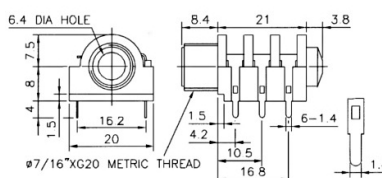

## Spine, prese e plug Jack

### PRESA Ø6.3 MM DADO IN PLASTICA E RONDELLA ROSSA

PRESA JKs6.3cs A-PJ-638P3PO/GB

Codice Adimpex: **GP000774-R**

P/N: **SCJ638P30GSTBP0G**

## Caratteristiche Tecniche:

|                      |            |
|----------------------|------------|
| Gamma:               | 6.3mm      |
| Tipologia:           | Preso Jack |
| Montaggio:           | PTH        |
| Configurazione Jack: | Stereo     |