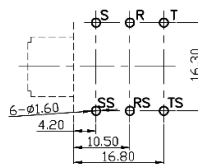

## Spine, prese e plug Jack

### PRESA Ø6.3 MM DADO IN PLASTICA E RONDELLA ROSSA

PRESA JKs6.3cs A-PJ-638P3PO/GB

Codice Adimpex: **GP000774-R**

P/N: **SCJ638P30GSTBP0G**

## Caratteristiche Tecniche:

|                      |            |
|----------------------|------------|
| Gamma:               | 6.3mm      |
| Tipologia:           | Preso Jack |
| Montaggio:           | PTH        |
| Configurazione Jack: | Stereo     |