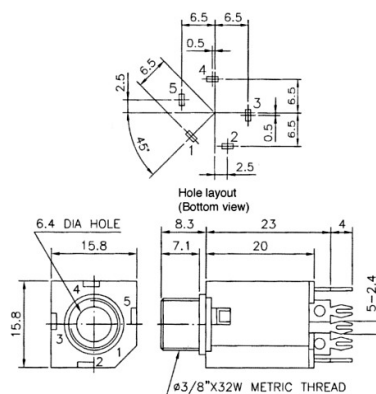

## Spine, prese e plug Jack

### PRESA Ø6.3 MM

PRESA JKs6.3m A-PJ-651M1-00/U

Codice Adimpex: **GP000685-R**

P/N: **SCJ651M1NUS4B00L**

### Caratteristiche Tecniche:

Gamma:	6.3mm
Montaggio:	A filo
Tipologia:	Preso Jack
Configurazione Jack:	Stereo