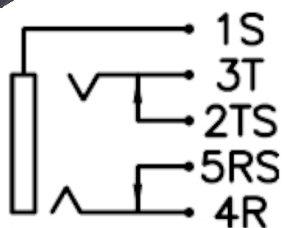

## Spine, prese e plug Jack

### PRESA Ø6.3 MM

PRESA JKs6.3m A-PJ-651M1-00/U

Codice Adimpex: **GP000685-R**

P/N: **SCJ651M1NUS4B00L**

### Caratteristiche Tecniche:

Gamma:	6.3mm
Montaggio:	A filo
Tipologia:	Preso Jack
Configurazione Jack:	Stereo