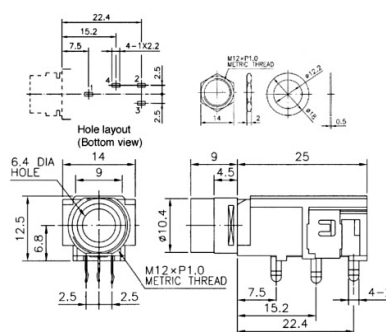

Spine, prese e plug Jack

PRESA Ø6.3 MM

PRESA JKs6.3cs A-PJ-630P5KO/DW *

Codice Adimpex: **GP000681-R**

P/N: **SCJ630P50DS1BK0G**

Caratteristiche Tecniche:

Gamma:	6.3mm
Tipologia:	Presa Jack
Montaggio:	PTH
Configurazione Jack:	Stereo