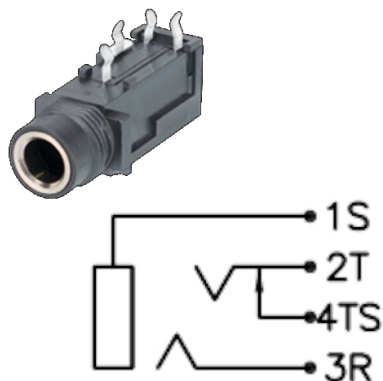

Spine, prese e plug Jack

**PRESA Ø6.3 MM**

PRESA JKs6.3cs A-PJ-603A-MSZ1S

Codice Adimpex: **GP000671AD**

P/N: **A-PJ-603A-MSZ1S**

**Caratteristiche Tecniche:**

Gamma:	6.3mm
Tipologia:	Presa Jack
Montaggio:	PTH
Configurazione Jack:	Stereo