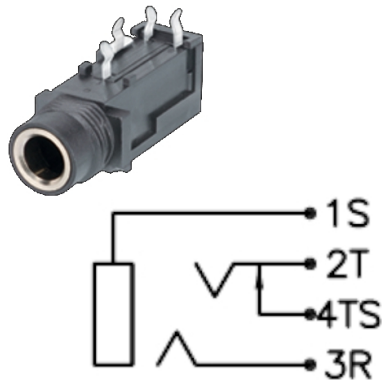

Spine, prese e plug Jack

PRESA Ø6.3 MM CON ANELLO METALLICO

PRESA JKs6.3cs A-PJ-630ROKO/D0 **

Codice Adimpex: **GP000669-R**

P/N: **SCJ630RONDSOBKO-G**

Caratteristiche Tecniche:

Gamma:	6.3mm
Tipologia:	Presa Jack
Montaggio:	PTH
Configurazione Jack:	Stereo