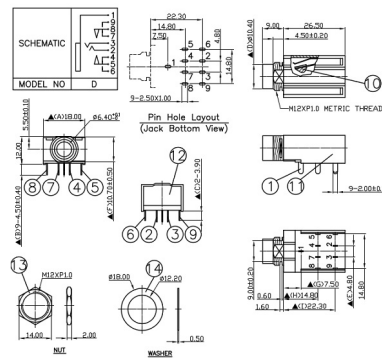

## Spine, prese e plug Jack

### PRESA Ø6.3 MM CON ANELLO METALLICO

PRESA JKs 6.3cs APJ-624P5/DB\*\*

Codice Adimpex: **GP000653-R**

P/N:

## Caratteristiche Tecniche:

Gamma:	6.3mm
Tipologia:	Preso Jack
Montaggio:	PTH
Configurazione Jack:	Stereo