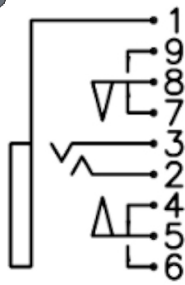

## Spine, prese e plug Jack

### PRESA Ø6.3 MM CON ANELLO METALLICO

PRESA JKs 6.3cs APJ-624P5/DB\*\*

Codice Adimpex: **GP000653-R**

P/N:

## Caratteristiche Tecniche:

Gamma:	6.3mm
Tipologia:	Preso Jack
Montaggio:	PTH
Configurazione Jack:	Stereo