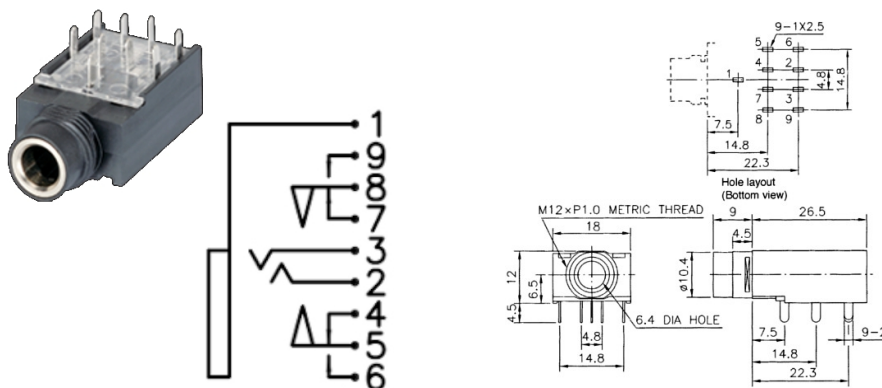

## Spine, prese e plug Jack

### PRESA Ø6.3 MM CON ANELLO METALLICO

PRESA JKs 6.3cs A-PJ-624RO/DO\*\*

Codice Adimpex: **GP000646-R**

P/N: **SCJ624ROND SOBS1-G**

### Caratteristiche Tecniche:

Gamma:	6.3mm
Tipologia:	Preso Jack
Montaggio:	PTH
Configurazione Jack:	Stereo