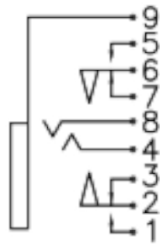

## Spine, prese e plug Jack

### PRESA Ø6.3 MM

PRESA JKs6.3pafcAPJ-610M2-11/open type

Codice Adimpex: **GP000610-R**

P/N: **SCJ610M2NDS3B11G**

## Caratteristiche Tecniche:

Gamma:	6.3mm
Montaggio:	A filo
Tipologia:	Preso Jack
Configurazione Jack:	Stereo