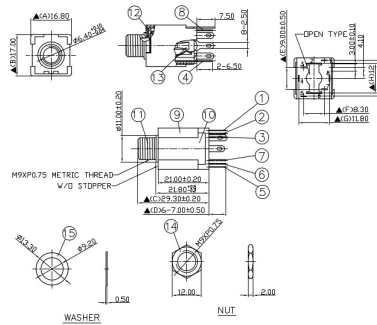

## Spine, prese e plug Jack

### PRESA Ø6.3 MM

PRESA JKs6.3pafcAPJ-610M2-11/open type

Codice Adimpex: **GP000610-R**

P/N: **SCJ610M2NDS3B11G**

## Caratteristiche Tecniche:

Gamma:	6.3mm
Montaggio:	A filo
Tipologia:	Preso Jack
Configurazione Jack:	Stereo