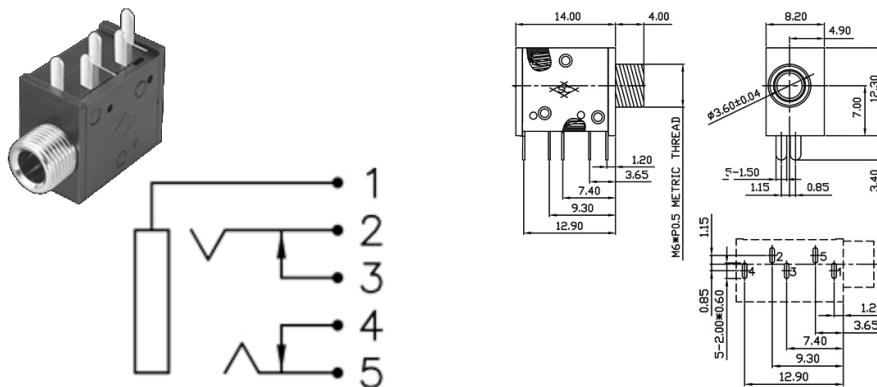

Spine, prese e plug Jack

PRESA Ø3.5 MM BUSSOLA M6-0.5 CON DADO

PRESA JKs 3.5 cs f SCJ368M1NUS1B00G **

Codice Adimpex: **GP000568-R**

P/N: **SCJ368M1NUS1B00G**

Caratteristiche Tecniche:

Gamma:	3.5mm
Tipologia:	Preso Jack
Montaggio:	PTH
Configurazione Jack:	Stereo