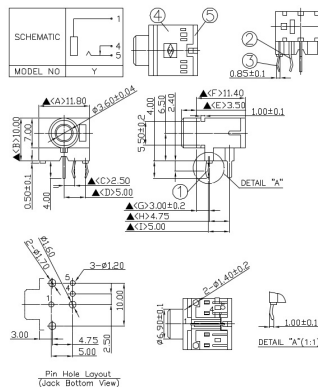

Spine, prese e plug Jack

PRESA Ø3.5 MM BUSSOLA NON FILETTATA Ø7 MM

PRESA JKs 3.5 cs nf A-PJ-349/Y

Codice Adimpex: **GP000566-R**

P/N: **SCJ349P00YS0B01G**

Caratteristiche Tecniche:

Gamma:	3.5mm
Tipologia:	Preso Jack
Montaggio:	PTH
Configurazione Jack:	Stereo