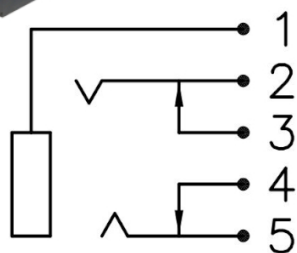

Spine, prese e plug Jack

PRESA Ø3.5 MM BUSSOLA NON FILETTATA Ø7 MM

PRESA JKs 3.5 cs nf A-PJ-349/Y

Codice Adimpex: **GP000566-R**

P/N: **SCJ349P00YS0B01G**

Caratteristiche Tecniche:

Gamma:	3.5mm
Tipologia:	Preso Jack
Montaggio:	PTH
Configurazione Jack:	Stereo