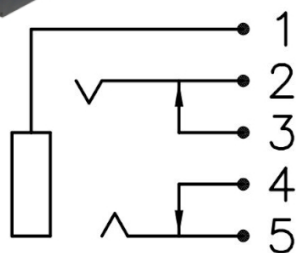

Spine, prese e plug Jack

PRESA Ø3.5 MM BUSSOLA NON FILETTATA Ø7 MM

PRESA JKs 3.5 cs nf A-PJ-349/W

Codice Adimpex: **GP000565-R**

P/N: **SCJ349P00WS0B01G**

Caratteristiche Tecniche:

Gamma:	3.5mm
Tipologia:	Preso Jack
Montaggio:	PTH
Configurazione Jack:	Stereo