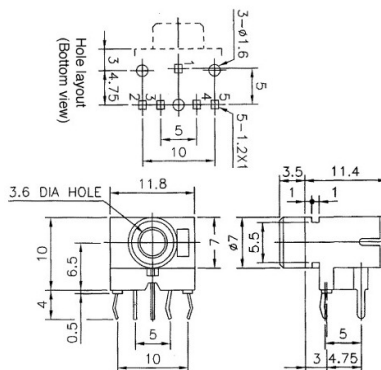

Spine, prese e plug Jack

PRESA Ø3.5 MM BUSSOLA NON FILETTATA Ø7 MM

PRESA JKs 3.5 cs nf A-PJ-349/W

Codice Adimpex: **GP000565-R**

P/N: **SCJ349P00WS0B01G**

Caratteristiche Tecniche:

Gamma:	3.5mm
Tipologia:	Preso Jack
Montaggio:	PTH
Configurazione Jack:	Stereo