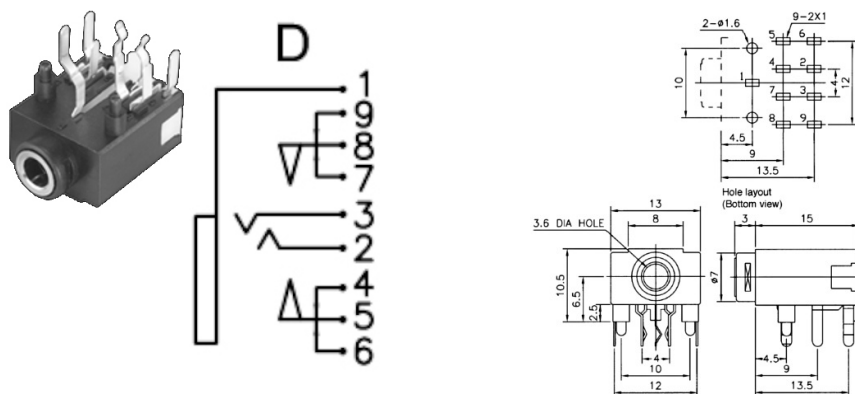

Spine, prese e plug Jack

PRESA Ø3.5 MM BUSSOLA NON FILETTATA Ø7 MM

PRESA JKs 3.5cs nf A-PJ-348RO/D

Codice Adimpex: **GP000561-R**

P/N: **SCJ348R0NDS0B00G**

Caratteristiche Tecniche:

Gamma:	3.5mm
Tipologia:	Preso Jack
Montaggio:	PTH
Configurazione Jack:	Stereo