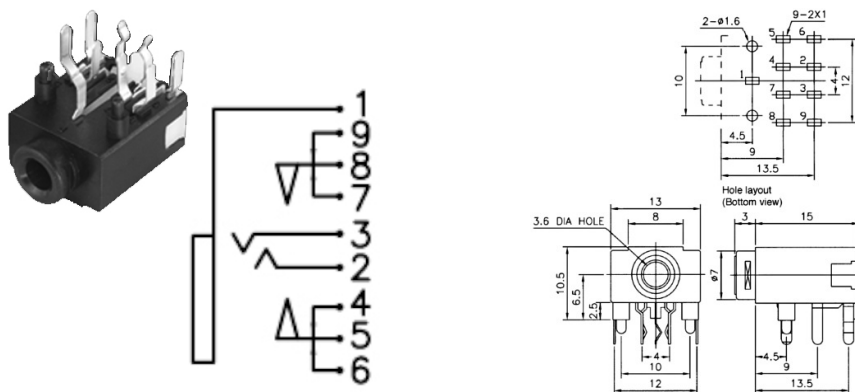

## Spine, prese e plug Jack

### PRESA Ø3.5 MM BUSSOLA NON FILETTATA Ø7 MM

PRESA JKs 3.5cs nf A-P-J-348PO00DS

Codice Adimpex: **GP000556-R**

P/N: **SCJ348P00DS0B00G**

## Caratteristiche Tecniche:

Gamma:	3.5mm
Tipologia:	Preso Jack
Montaggio:	PTH
Configurazione Jack:	Stereo