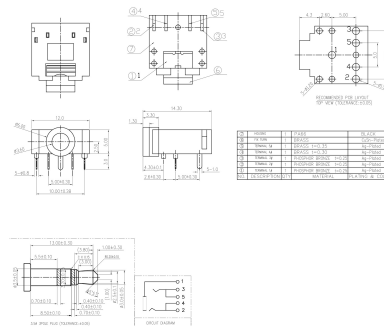

Spine, prese e plug Jack

PRESA Ø3.5 MM BUSSOLA NON FILETTATA Ø6 MM

PRESA JKs 3.5cs nf A-PJ-A1Z1S

Codice Adimpex: **GP000545AD**

P/N: **A-PJ-A1Z1S**

Caratteristiche Tecniche:

Gamma:	3.5mm
Tipologia:	Preso Jack
Montaggio:	PTH
Configurazione Jack:	Stereo