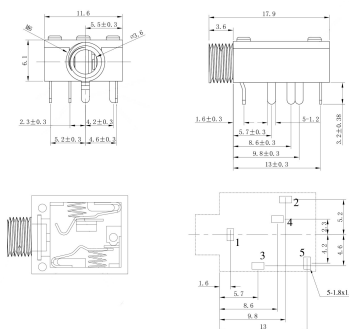

Spine, prese e plug Jack

PRESA Ø3.5 MM BUSSOLA M6-0.5 CON DADO

PRESA JKs 3.5cs f A-PJ-AM5P

Codice Adimpex: **GP000535AD**

P/N: **A-PJ-AM5P**

Caratteristiche Tecniche:

Gamma:	3.5mm
Tipologia:	Preso Jack
Montaggio:	PTH
Configurazione Jack:	Stereo