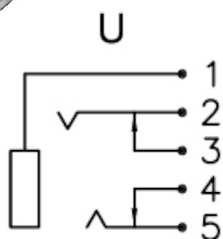

Spine, prese e plug Jack

PRESA Ø3.5 MM BUSSOLA M6-0.5 CON DADO

PRESA JKs 3.5cs f A-PJ-AM5P

Codice Adimpex: **GP000535AD**

P/N: **A-PJ-AM5P**

Caratteristiche Tecniche:

Gamma:	3.5mm
Tipologia:	Preso Jack
Montaggio:	PTH
Configurazione Jack:	Stereo