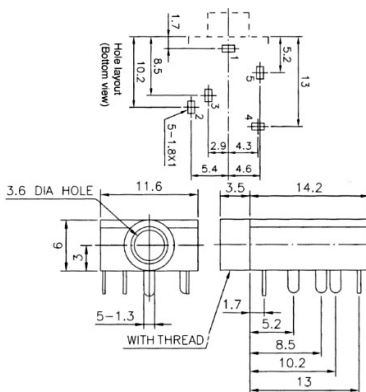

Spine, prese e plug Jack

PRESA Ø3.5 MM BUSSOLA M6-0.5 CON DADO

PRESA JKs 3.5cs f A-PJ-354M1/U

Codice Adimpex: **GP000535-R**

P/N: **SCJ354M1NUS1B00L**

Caratteristiche Tecniche:

Gamma:	3.5mm
Tipologia:	Preso Jack
Montaggio:	PTH
Configurazione Jack:	Stereo