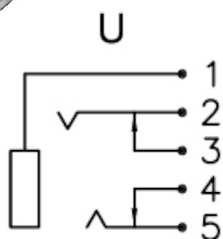

Spine, prese e plug Jack

PRESA Ø3.5 MM BUSSOLA M6-0.5 CON DADO

PRESA JKs 3.5cs f A-PJ-354M1/U

Codice Adimpex: **GP000535-R**

P/N: **SCJ354M1NUS1B00L**

Caratteristiche Tecniche:

Gamma:	3.5mm
Tipologia:	Preso Jack
Montaggio:	PTH
Configurazione Jack:	Stereo