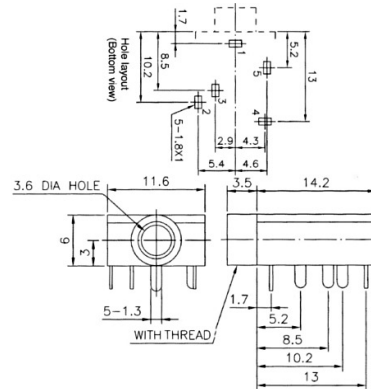

## Spine, prese e plug Jack

### PRESA Ø3.5 MM BUSSOLA M6-0.5 CON DADO

PRESA JKs 3.5cs f A-PJ-354M1/X

Codice Adimpex: **GP000530-R**

P/N: **SCJ354M1NXS1BM2L**

## Caratteristiche Tecniche:

|                      |            |
|----------------------|------------|
| Gamma:               | 3.5mm      |
| Tipologia:           | Preso Jack |
| Montaggio:           | PTH        |
| Configurazione Jack: | Stereo     |