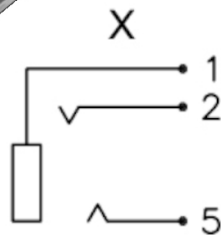

## Spine, prese e plug Jack

### PRESA Ø3.5 MM BUSSOLA M6-0.5 CON DADO

PRESA JKs 3.5cs f A-PJ-354M1/X

Codice Adimpex: **GP000530-R**

P/N: **SCJ354M1NXS1BM2L**

## Caratteristiche Tecniche:

|                      |            |
|----------------------|------------|
| Gamma:               | 3.5mm      |
| Tipologia:           | Preso Jack |
| Montaggio:           | PTH        |
| Configurazione Jack: | Stereo     |