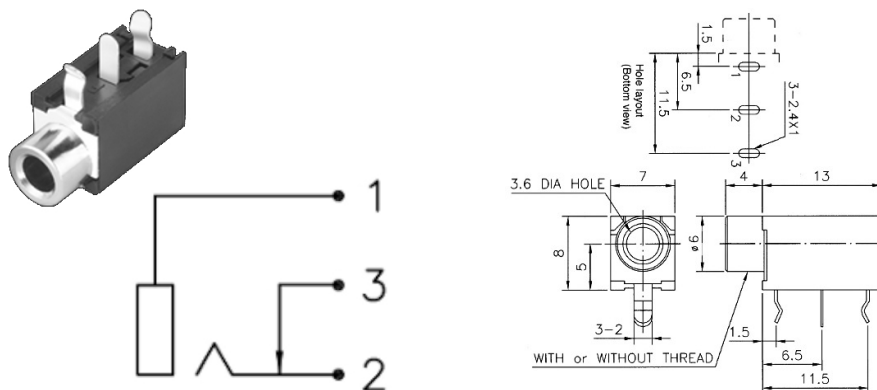

Spine, prese e plug Jack

PRESA Ø3.5 MM BUSSOLA NON FILETTATA Ø6 MM

PRESA JKm 3.5cs nf A-PJ-357MO/Y

Codice Adimpex: **GP000525-R**

P/N: **SCJ357M0NYS0B00L**

Caratteristiche Tecniche:

Gamma:	3.5mm
Configurazione Jack:	Mono
Tipologia:	Preso Jack
Montaggio:	PTH