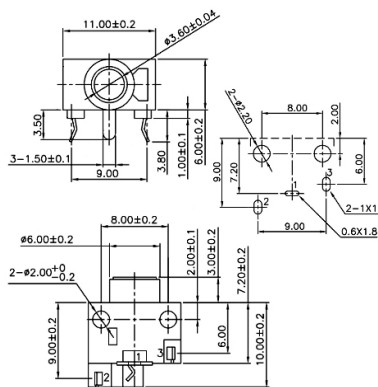

Spine, prese e plug Jack

PRESA Ø3.5 MM BUSSOLA NON FILETTATA

PRESA JKs 3.5 cs nf A-PJ-338RO/X

Codice Adimpex: **GP000522-R**

P/N: **SCJ338R0NXS0B00G**

Caratteristiche Tecniche:

Gamma:	3.5mm
Tipologia:	Preso Jack
Montaggio:	PTH
Configurazione Jack:	Stereo