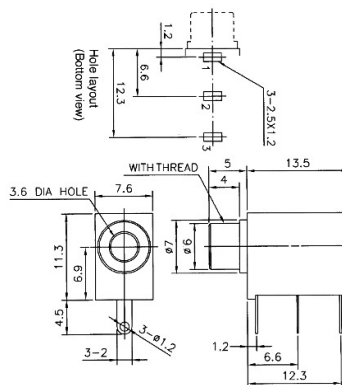

Spine, prese e plug Jack

PRESA Ø3.5 MM BUSSOLA M6-0.5 CON DADO

PRESA JKm 3.5 cs nf A-PJ-328M1/Y

Codice Adimpex: **GP000520-R**

P/N: **SCJ328M1NYS1B00L**

Caratteristiche Tecniche:

Gamma:	3.5mm
Configurazione Jack:	Mono
Tipologia:	Preso Jack
Montaggio:	PTH