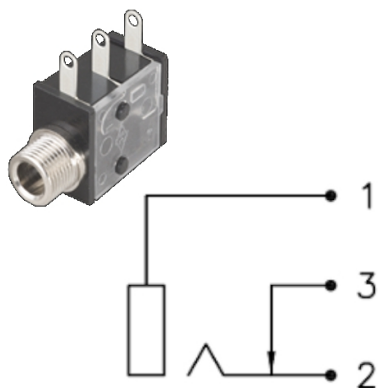

Spine, prese e plug Jack

PRESA Ø3.5 MM BUSSOLA M6-0.5 CON DADO

PRESA JKm 3.5 cs nf A-PJ-328M1/Y

Codice Adimpex: **GP000520-R**

P/N: **SCJ328M1NYS1B00L**

Caratteristiche Tecniche:

Gamma:	3.5mm
Configurazione Jack:	Mono
Tipologia:	Preso Jack
Montaggio:	PTH