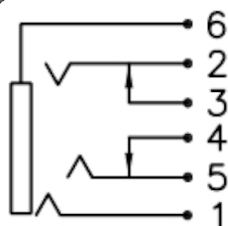

Spine, prese e plug Jack

PRESA Ø3.5 MM BUSSOLA NON FILETTATA

PRESA JKs 3.5 cs nf SCJ326P00JG0B02-G

Codice Adimpex: **GP000516-R**

P/N: **SCJ326P00JG0B02G**

Caratteristiche Tecniche:

Gamma:	3.5mm
Tipologia:	Preso Jack
Montaggio:	PTH
Configurazione Jack:	Stereo