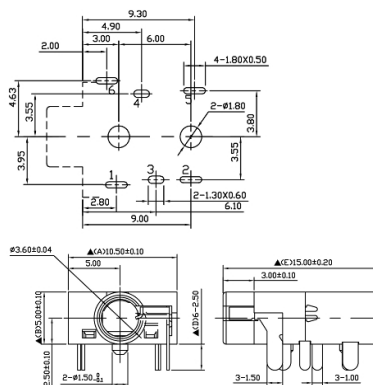

Spine, prese e plug Jack

PRESA Ø3.5 MM BUSSOLA NON FILETTATA

PRESA JKs 3.5 cs nf SCJ326P00JG0B02-G

Codice Adimpex: **GP000516-R**

P/N: **SCJ326P00JG0B02G**

Caratteristiche Tecniche:

Gamma:	3.5mm
Tipologia:	Preso Jack
Montaggio:	PTH
Configurazione Jack:	Stereo