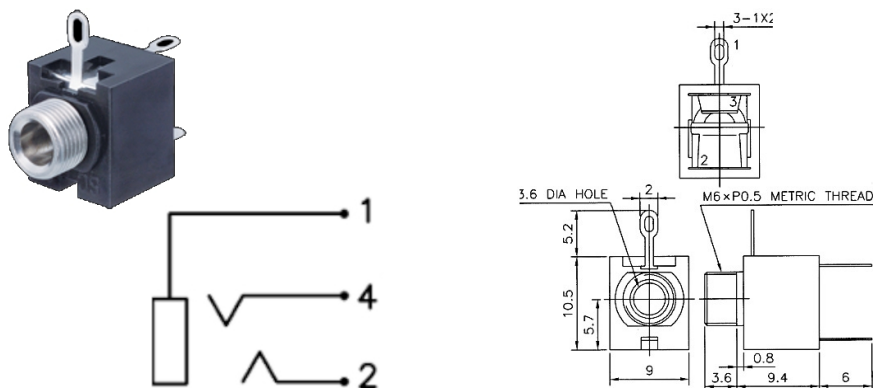

Spine, prese e plug Jack

**PRESA Ø3.5 MM BUSSOLA M6-0.5 CON DADO**

PRESA JKs 3.5 pa f A-PJ-311/X

Codice Adimpex: **GP000505-R**

P/N: **SCJ311M1NXS1B00L**

**Caratteristiche Tecniche:**

Gamma:	3.5mm
Tipologia:	Preso Jack
Montaggio:	PTH
Configurazione Jack:	Stereo