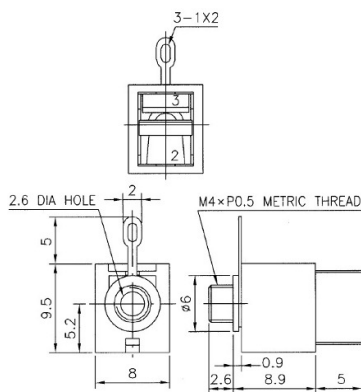

## Spine, prese e plug Jack

### PRESA Ø2.5 MM BUSSOLA M4-0.5 CON DADO

PRESA JK s 2.5 pa f A-PJ-211/X

Codice Adimpex: **GP000410-R**

P/N: **SCJ211M1NXS1B00G**

## Caratteristiche Tecniche:

Gamma:	2.5mm
Montaggio:	A filo
Tipologia:	Preso Jack
Configurazione Jack:	Stereo