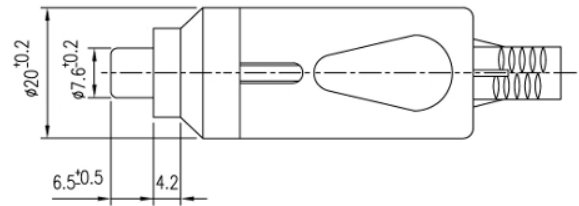

Spina per accendisigari con fusibile 5A

Codice Adimpex: **GLU00120-R**

CIGARETTE PLUG 1510+FUSE 5A TW

Serie:1510

p/n:1510-5AF-SR 6.35X30

Codice Adimpex
GLU00120

Fusibile
5A