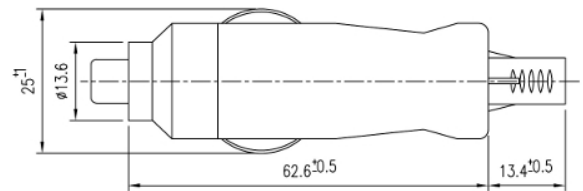

Spina per accendisigari con fusibile 5A

Codice Adimpex: **GLU00120-R**

CIGARETTE PLUG 1510+FUSE 5A TW

Serie:1510

p/n:1510-5AF-SR 6.35X30

Codice Adimpex
GLU00120

Fusibile
5A