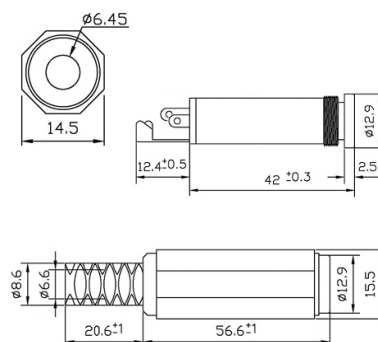

Spine, prese e plug Jack

## PLUG Ø6.4 MM STEREO

PLUG DIAM.6.4mm 8631 ST PL\*

Codice Adimpex: **GLP01254-R**

P/N: **8631 6.3mm STEREO J.**

### Caratteristiche Tecniche:

Gamma:	6.4mm
Montaggio:	A filo
Corpo:	Plastico
Tipologia:	Plug Jack
Configurazione Jack:	Stereo