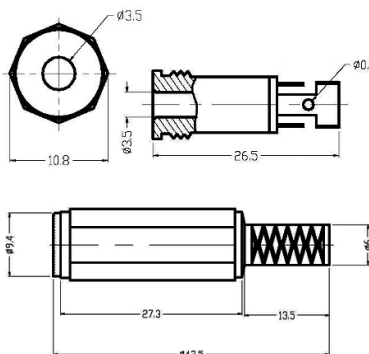

Spine, prese e plug Jack

## PLUG Ø3.5 MM STEREO

PLUG DIAM.3.5mm 8635 ST PL\*

Codice Adimpex: **GLP01148-R**

P/N: **8635 3.5mm STEREO J.**

### Caratteristiche Tecniche:

Gamma:	3.5mm
Montaggio:	A filo
Corpo:	Plastico
Tipologia:	Plug Jack
Configurazione Jack:	Stereo