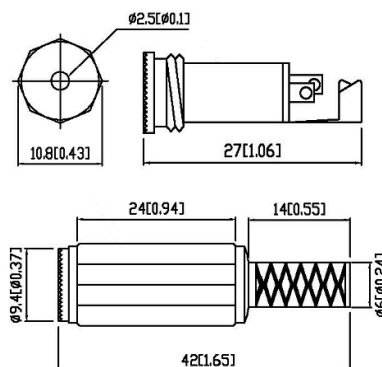

Spine, prese e plug Jack

PLUG Ø2.5 MM STEREO

PLUG DIAM.2.5mm 8639 ST PL* TW

Codice Adimpex: **GLP01099-R**

P/N: **8639 2.5mm STEREO J.**

Caratteristiche Tecniche:

Gamma:	2.5mm
Montaggio:	A filo
Corpo:	Plastico
Tipologia:	Plug Jack
Configurazione Jack:	Stereo