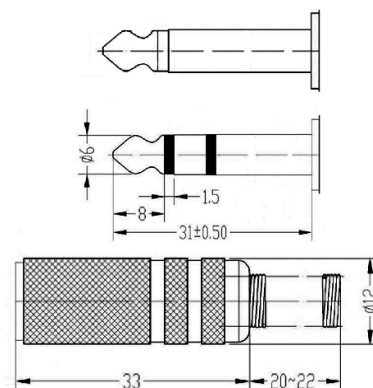

Spine, prese e plug Jack

SPINA JACK Ø6.3 MM CON CORPO IN METALLO FINITURA DORATA

SPINA J.6.3 ST MT 8552SG SR GP TW

Codice Adimpex: **GLP00799-R**

P/N: **8552-SG Stereo met.**

Caratteristiche Tecniche:

| | |
|----------------------|------------|
| Gamma: | 6.3mm |
| Montaggio: | A filo |
| Corpo: | Metallico |
| Tipologia: | Spina Jack |
| Configurazione Jack: | Stereo |