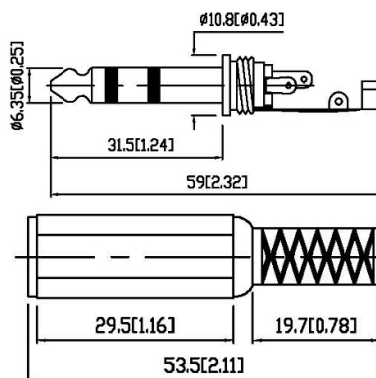

Spine, prese e plug Jack

SPINA JACK Ø6.3 MM STEREO

SPINA J.6.3 ST PL 8597SN SR

Codice Adimpex: **GLP00660-R**

P/N: **8597-SN Stereo plas.**

Caratteristiche Tecniche:

Gamma:	6.3mm
Montaggio:	A filo
Corpo:	Plastico
Tipologia:	Spina Jack
Configurazione Jack:	Stereo