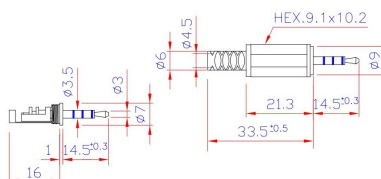

Spine, prese e plug Jack

SPINA JACK Ø2.5 MM STEREO 4 POLI

SPINA J. 3.5 4P PL 7030-3.5 SR TW

Codice Adimpex: **GLP00430-R**

P/N: **7030-3.5 4 POLE PLUG**

Caratteristiche Tecniche:

Gamma:	2.5mm
Montaggio:	A filo
Corpo:	Plastico
Tipologia:	Spina Jack
Configurazione Jack:	Stereo 4 poli