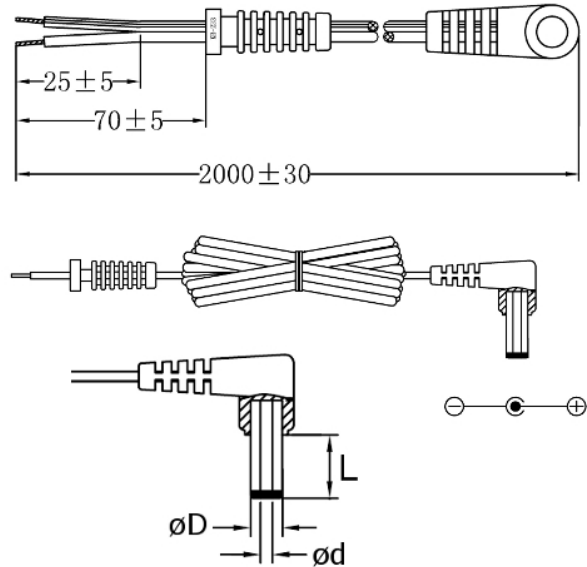

CONNETTORI AUDIO E DC CON CAVO

Plug femmina versione 90°

Codice Adimpex: **GK033800-R**

PFRA22 5.5/2.5/9.5/W22/2m/SR
p/n:KD-353 + S.R. KB-233

Codice Adimpex	D (mm)	d (mm)	L (mm)	Cavo
GK033500	ø 3.5	ø 1.35	9	AWG24 2m
GK033700	ø 5.5	ø 2.1	9.5	AWG22 2m
GK033710	ø 5.5	ø 2.1	11	AWG22 2m
GK033720	ø 5.5	ø 2.1	14	AWG22 2m
GK033800	ø 5.5	ø 2.5	9.5	AWG22 2m
GK033810	ø 5.5	ø 2.5	11	AWG22 2m
GK033820	ø 5.5	ø 2.5	14	AWG22 2m

CARATTERISTICHE

FEATURES

22 ÷ 24 AWG

- Corpo e fermacavo: PVC (nero)
- Cavo: 2x24 AWG (600mA max.)
2x22 AWG (1A max.)
2x20 AWG (2A max.) su richiesta
- Lunghezza standard (con terminazione): 2m
- Terminazione: fermacavo, con conduttori sguainati e stagnati

- *Housing and strain relief: PVC (black)*
- *Wiring: 2x24 AWG (600mA max.)
2x22 AWG (1A max.)
2x20 AWG (2A max.) on demand*
- *Standard length (with termination): 2mt*
- *Wire end: strain relief, conductors stripped and pretinned*