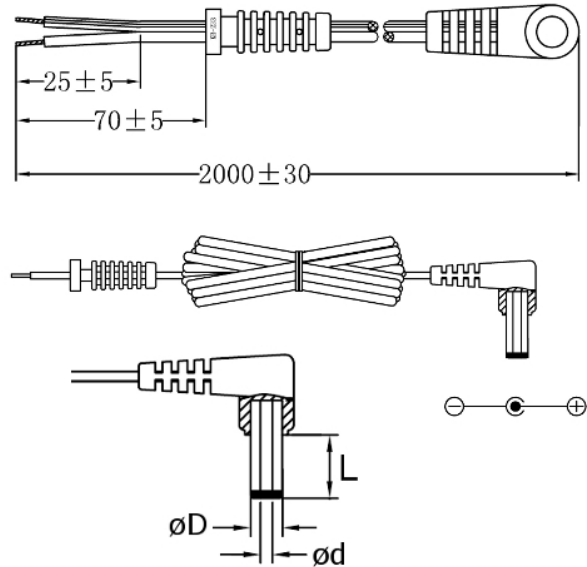

CONNETTORI AUDIO E DC CON CAVO

Plug femmina versione 90°

Codice Adimpex: **GK033720-R**

PFRA22 5.5/2.1/14/W22/2m/SR
p/n:KD-353 + S.R. KB-233

Codice Adimpex	D (mm)	d (mm)	L (mm)	Cavo
GK033500	ø 3.5	ø 1.35	9	AWG24 2m
GK033700	ø 5.5	ø 2.1	9.5	AWG22 2m
GK033710	ø 5.5	ø 2.1	11	AWG22 2m
GK033720	ø 5.5	ø 2.1	14	AWG22 2m
GK033800	ø 5.5	ø 2.5	9.5	AWG22 2m
GK033810	ø 5.5	ø 2.5	11	AWG22 2m
GK033820	ø 5.5	ø 2.5	14	AWG22 2m

CARATTERISTICHE

- Corpo e fermacavo: PVC (nero)
- Cavo: 2x24 AWG (600mA max.)
2x22 AWG (1A max.)
2x20 AWG (2A max.) su richiesta
- Lunghezza standard (con terminazione): 2m
- Terminazione: fermacavo, con conduttori sguainati e stagnati

FEATURES

- *Housing and strain relief: PVC (black)*
- *Wiring: 2x24 AWG (600mA max.)
2x22 AWG (1A max.)
2x20 AWG (2A max.) on demand*
- *Standard length (with termination): 2m*
- *Wire end: strain relief, conductors stripped and pretinned*

22 ÷ 24 AWG