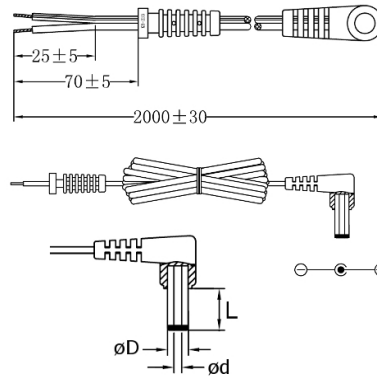

**Cavetti DC**

**PLUG DC FEMMINA VERSIONE 90°**

PFRA22 5.5/2.1/11/W22/2m/SR

Codice Adimpex: **GK033710AD**

P/N: **FS21AP05007**

**Caratteristiche Tecniche:**

|                 |                          |
|-----------------|--------------------------|
| Orientamento:   | 90 gradi                 |
| Tipologia:      | Cavetto con plug femmina |
| Configurazione: | $\phi 2,1$ L 11          |